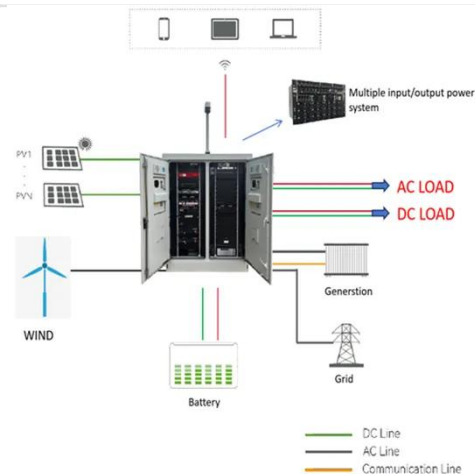

Chrome Web Store Curation and Reviews

Chrome Web Store Curation and Reviews
The Chrome Web Store aims to help Chrome users easily find Chrome items (themes, extensions, and apps) to customize their browser. Curation and Ranking ...