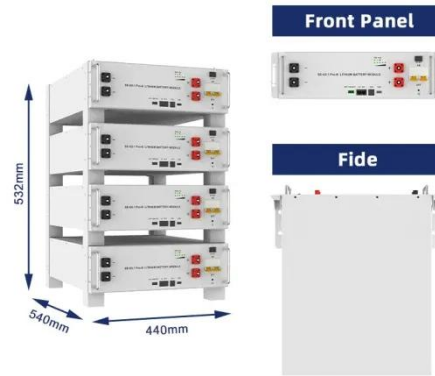

48V Inversor Senoidal On-grid C/Backup 48v - 220v 15000VA, Regulador Solar Doble MPPT Rango Amplio, Cargador 300A. Funcionamiento en paralelo hasta 3 ...

Inversor Híbrido Huawei 15kW SUN2000-15KTL-M5

Inversor Híbrido Huawei 15kW Trifásico SUN2000-15KTL-M5: Energía trifásica potente e inteligente para mayor rendimiento Rendimiento y eficiencia con el Inversor Híbrido Huawei SUN2000-15KTL-M5 El Inversor Híbrido

...

TODO SOLAR CHILE

VALOR IVA INCLUIDO Características inversor Huawei SUN2000-15KTL-M5 El inversor Huawei SUN2000-15KTL-M5 es un inversor fotovoltaico trifásico de 15kW, diseñado para sistemas de energía solar ...

Inversor Canadian Solar Trifásico 15kW WIFI

El inversor de 15kW es ideal para uso