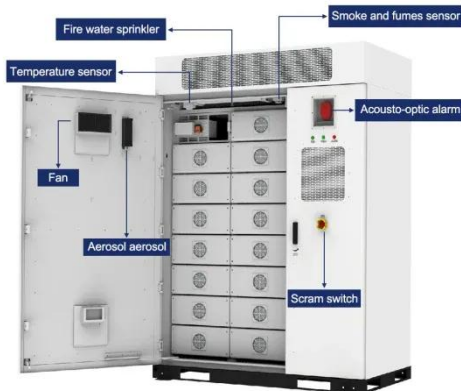

From Patagonia to the Andes, discover the most iconic glaciers, their vital role as water reserves, and how to visit them.

Inversor Grid Tie 25KW Trifásico Canadian Solar

Con una capacidad de 25KW, este inversor trifásico ofrece un rendimiento

...

Inversor Grid Tie 25KW Trifásico Canadian Solar

Con una capacidad de 25KW, este inversor trifásico ofrece un rendimiento excepcional y una eficiencia líder en la conversión de energía solar en corriente alterna utilizable.