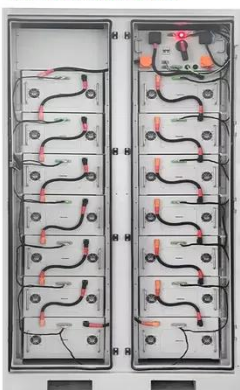

To Strive forward No Energy Waste